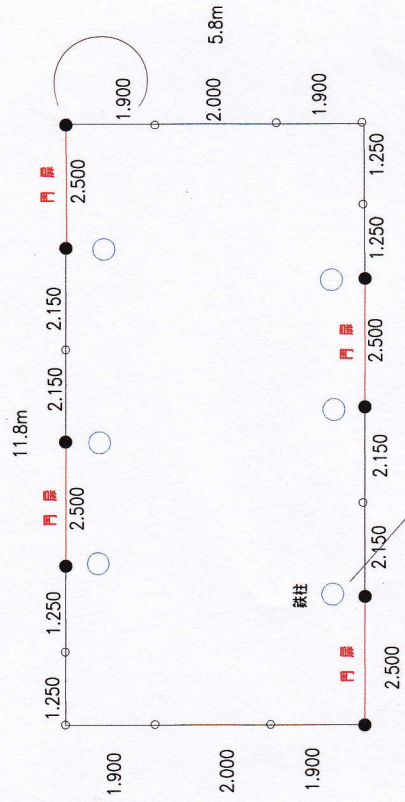

図面番号	縮尺
工種	舗装
種別	
工事名	PCフェンス工事
工事箇所	

平面図

PCフェンス標準門扉

鉄柱詳細図