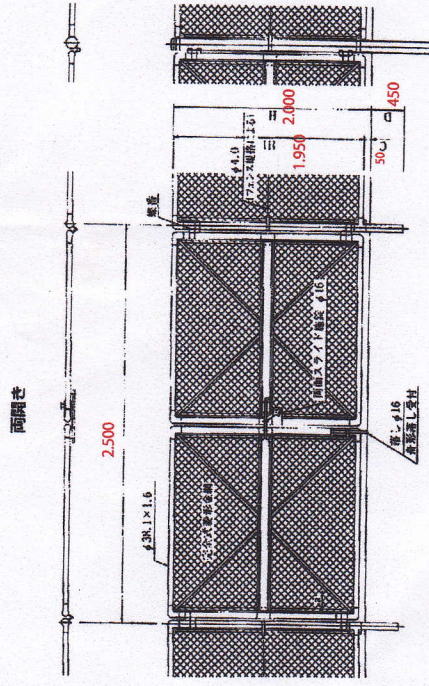

図面番号	縮尺
工種	舗装
種別	
工事名	PCフェンス工事
工事箇所	

平面図

PCフェンス標準門扉

鉄柱詳細図